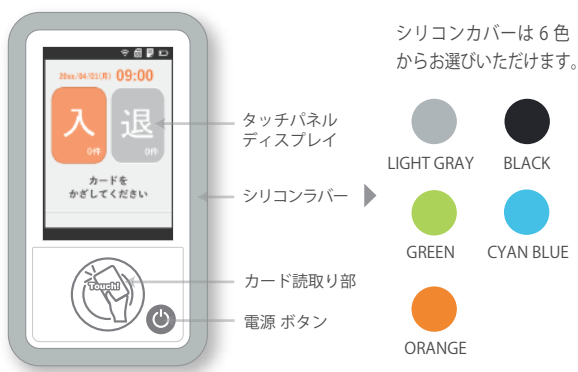

ハンディタイプ / KT-H02 **ポケットサイズ**

対応カード	FeliCa (鍵無し領域), Mifare, TypeB
内部メモリ	約 30,000 件保存
ディスプレイ	2.8 インチ タッチパネルカラー液晶
ブザー	内蔵ブザー
ホスト通信	USB2.0 (Micro-B コネクタ)
ネットワーク	無線LAN (対応予定)
記録メディア	SDカード (SDHC 対応・SDXC 非対応)
時計	リアルタイムクロック内蔵 (バックアップ電池付)
電源	リチウムイオンバッテリー (1150mAh), USB給電
バッテリー動作時間	約 8 時間
本体サイズ	67(W)×119(H)×16(D)mm (シリコンカバー含む)
付属品	シリコンカバー, リチウムイオンバッテリー, USBケーブル