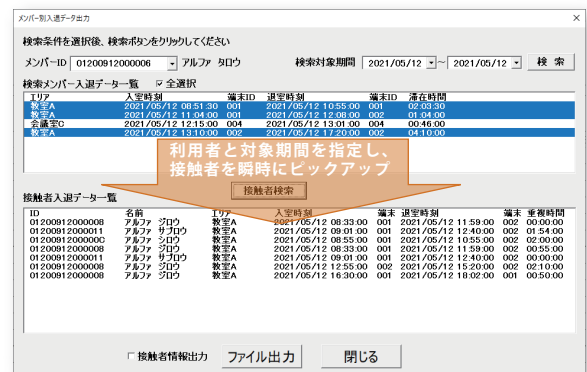

利用イメージ

アプリケーション

入退履歴や滞在時間が管理できるExcelベースのアプリケーションです。

01 | 入退時刻記録

日単位に入退時刻の履歴が管理できます。
1日の入退記録の上限数は1,5,10,20回から選択できます。

02 | 滞在時間集計

入退時刻から1回あたりの滞在時間および1日トータルの滞在時間を自動で計算します。

03 | 接触者特定 **NEW**

同時帯に同エリアに滞在していた利用者（接触者）が特定できます。

No.	ID	名前	5月12日					5月13日					
			入室	退室	滞在時間	入室	退室	滞在時間					
1	01200912000006	アルファ タロウ	08:51	00:01	10:55	00:01	02:03	08:48	00:01	11:55	00:01	03:07	
			11:04	00:01	12:08	00:02	01:04	13:00	00:02	14:22	00:01	01:22	
			12:15	00:04	13:01	00:04	00:46	14:30	00:04				
			13:10	00:02	17:20	00:02	04:10						
			total				08:03	total				04:29	
			08:33		00:01	11:59	00:02	03:26	13:04	00:01			
2	01200912000008	アルファ ジョロウ	12:55	00:02	15:20	00:02	02:25						
			15:26	00:03	16:16	00:03	00:50						
			16:30	00:01	18:02	00:01	01:32						
			total				08:13	total				00:00	
			08:55		00:01	10:55	00:02	02:00	09:00	00:01	12:01	00:02	03:01