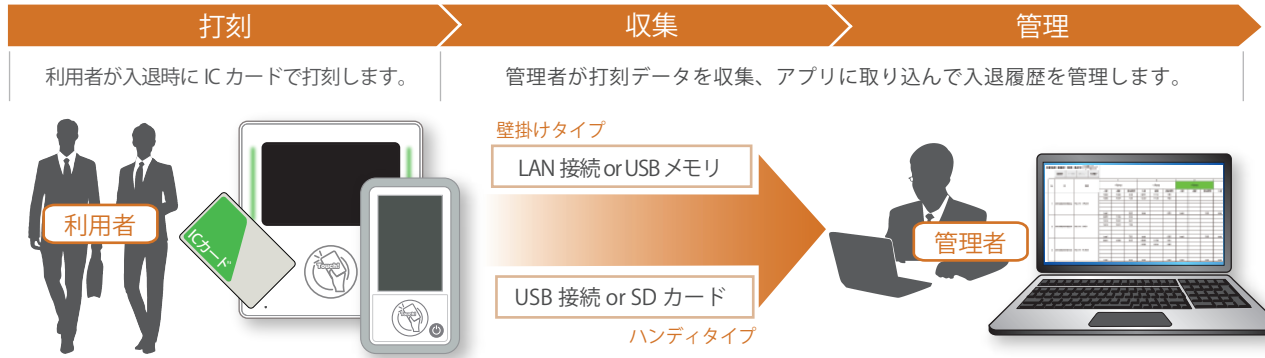

入退室履歴版

for ENTRANCE ————— 入退室履歴、滞在時間の管理に

とにかく、簡単。とにかく、便利。

簡単

お使いのICカードで打刻・Excelで集計

FeliCa, Mifare, Type-Bに対応。付属のExcelアプリですぐに運用できます。

便利

カードリーダーは選べる2タイプ

LAN接続で手間要らず [壁掛けタイプ] / 持ち運びラクラク [ハンディタイプ]

安心

販売実績

10年
以上

ユーザ数

130件
以上

累計台数

3200台
以上

利用イメージ

アプリケーション

入退履歴や滞在時間が管理できるExcelベースのアプリケーションです。

01 | 入退時刻記録

日単位に入退時刻の履歴が管理できます。
1日の入退記録の上限数は1,5,10,20回から選択できます。

02 | 滞在時間集計

入退時刻から1回あたりの滞在時間および1日トータルの滞在時間を自動で計算します。

03 | 接触者特定 **NEW**